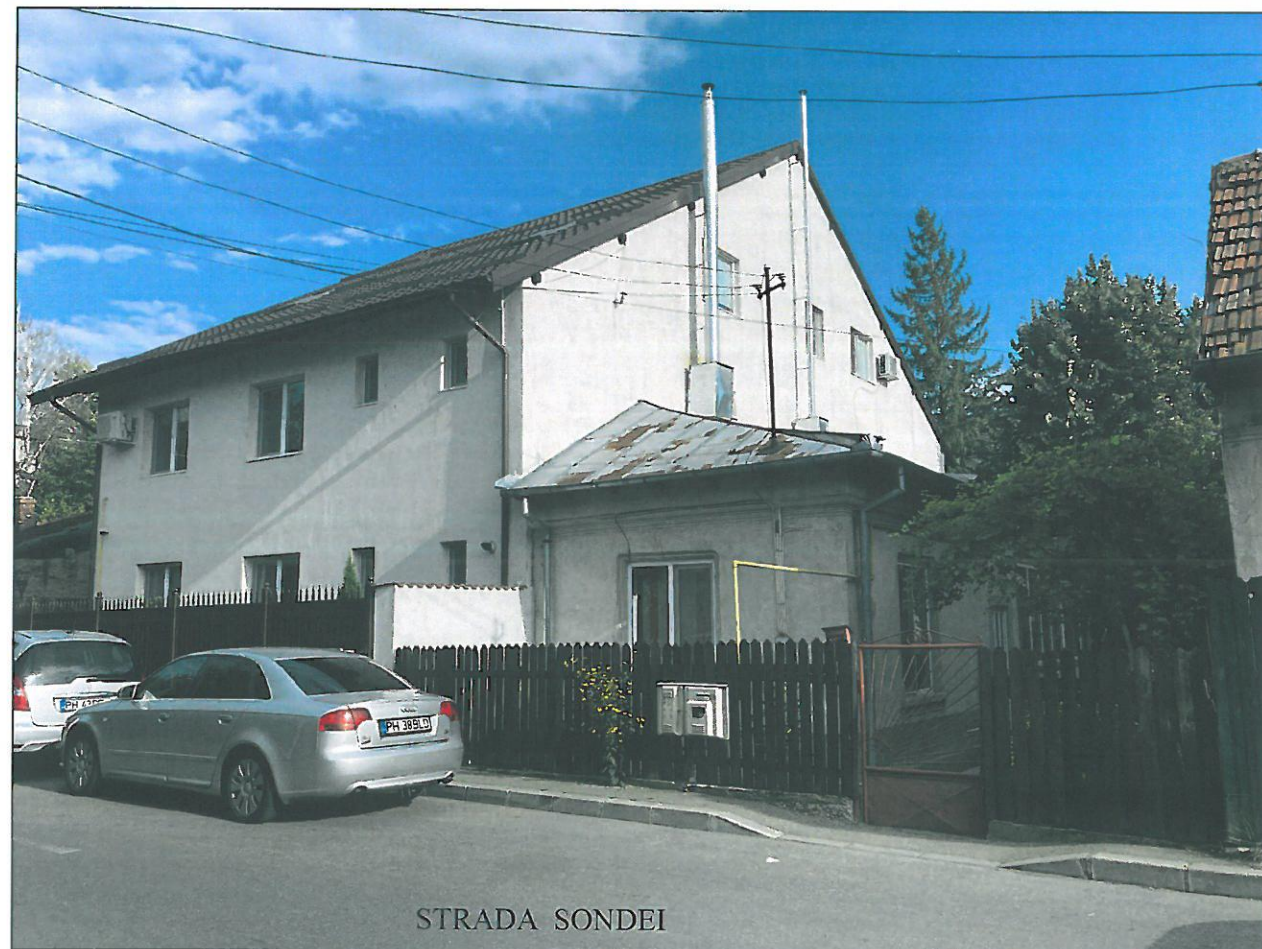

STRADA BUCEA

STRADA BUCEA

STRADA SONDEI

STRADA SONDEI

S.C.ARTTERRA SQUARE S.R.L. CAMPINA b.dul Carol I nr.70		PLAN URBANISTIC ZONAL SCHIMBARE DESTINATIE IMOBIL DIN LOCUINTA IN CLINICA STOMATOLOGICA ( CABINETE DENTARE)		Proiect nr. 14 /2022
		Amplasament: CAMPINA, STRADA SONDEI NR 34 , JUD.PH		Faza P.U.Z.
INTOCMIT	ARH. URBANIST CRISTINA POIENARIU	Beneficiar: TOMA DIANA LUCIA		Plansa nr. 5
DESENAT	ARH. URBANIST CRISTINA POIENARIU	Denumire piese desenate FOTOGRAFII		