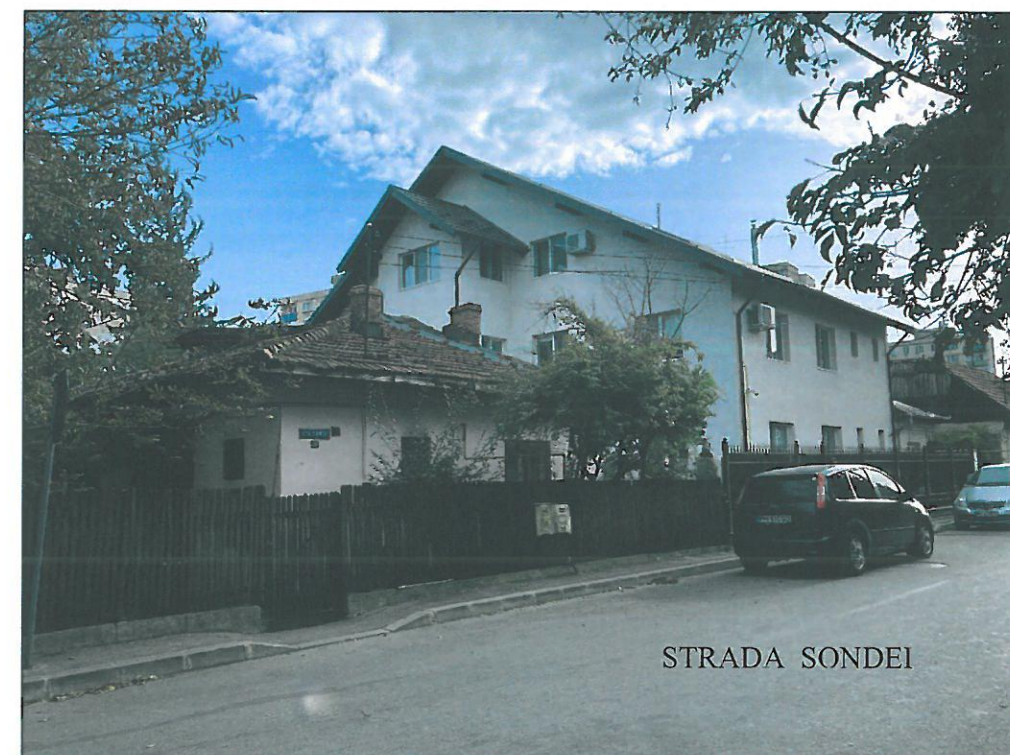

STRADA BUCEA

STRADA BUCEA

STRADA SONDEI

STRADA SONDEI

S.C.ARTTERRA SQUARE S.R.L. CAMPINA b.dul Carol I nr.70		PLAN URBANISTIC ZONAL SCHIMBARE DESTINATIE IMOBIL DIN LOCUINTA IN CLINICA STOMATOLOGICA ( CABINETE DENTARE)		Proiect nr. 14 /2022
		Amplasament: CAMPINA, STRADA SONDEI NR 34 , JUD.PH		Faza P.U.Z.
INTOCMIT	ARH. URBANIST CRISTINA POIENARIU	Beneficiar: TOMA DIANA LUCIA		Plansa nr. 5
DESENAT	ARH. URBANIST CRISTINA POIENARIU	Denumire piese desenate FOTOGRAFII		